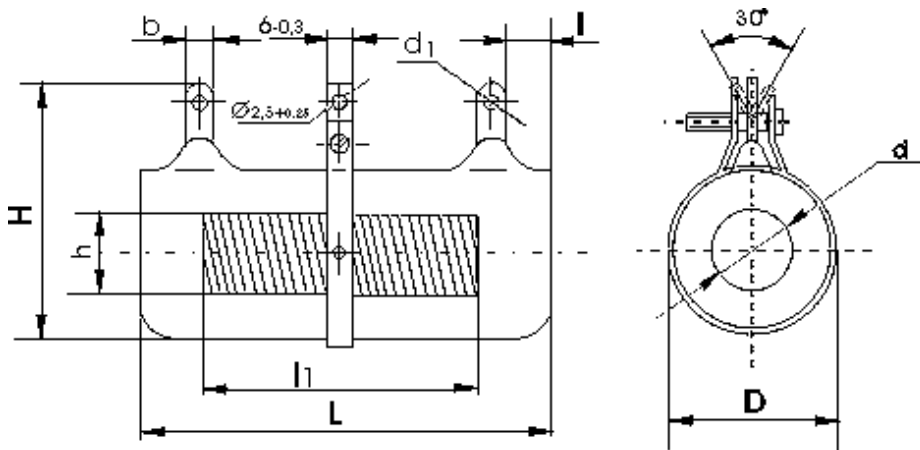

Постоянные проволочные регулируемые общего применения изолированные для навесного монтажа резисторы С5-36В для работы в цепях постоянного и переменного тока.

Условия эксплуатации:

Синусоидальная вибрация:	
- диапазон частот, Hz	10 - 1000
- амплитуда ускорения, m/s ²	200
Механический удар:	
Одиночного действия:	
- пиковое ударное ускорение, m/s ²	5000
- длительность действия, ms	0,5 ± 0,2
Множественного действия:	
- пиковое ударное ускорение, m/s ²	1500
- длительность действия, ms	1 ± 0,3
- атмосферное пониженное рабочее давление, Pa	666
- атмосферное повышенное рабочее давление, Pa	303960
- повышенная рабочая температура среды, К	343
- максимально допустимая рабочая температура среды, К	428
- пониженная рабочая температура среды, К	213
- смена температур	от 428 до 213
- повышенная относительная влажность при температуре 308 К без конденсации влаги	98

Номинальная мощность, W	Диапазон номинальных сопротивлений, Ом	Размеры, mm									Масса, g, не более
		D	d	d ₁	L	l	l ₁	H	h	b	
10	1-510	14±1,0	6 +1,0 -1,5	2 +0,25	41±1,5	3,5 +3,1 -1,0	20±2	28±3,0	6,0±2,0	4,5 -0,3	34
16	1-750	17±1,0	8,5 +1,0 -1,5		45±1,5		23±2	31±3,0			42
25	1-1200	21 +4,5 -1,0	13±1,6		50±2,0		30±2	35±3,0			60
50	1-3600	29 +1,5 -3,0	21 +1,5 -2,0	3 +0,25	90±2,5	4,5 +3,1 -1,2	65±2	43±4,0	7,0±2,0	6 -0,3	130
80	2,2-33000		140±3,0		110±2		200				
100			170±3,5		144±2		240				
160			215±4,0		175±2		300				